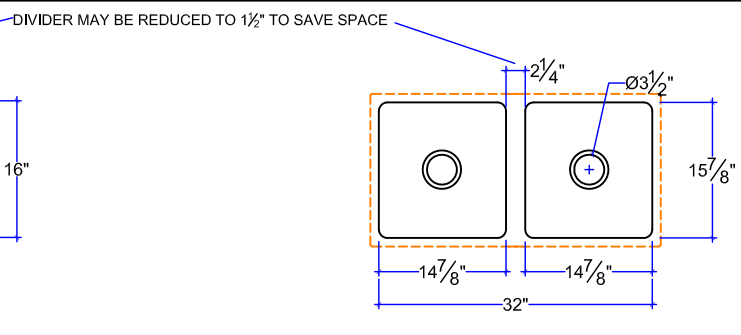

**SONOMA CAST STONE CORPORATION**  
 133 COPELAND STREET PETALUMA, CA 94952  
 707-283-1888  
 FAX 707-283-1899

**DOUBLE BOWL INTEGRAL KITCHEN SINKS**  
 VERSION : 11/21/2013

KS-DBL-1613-13

KS-DBL-1615-15