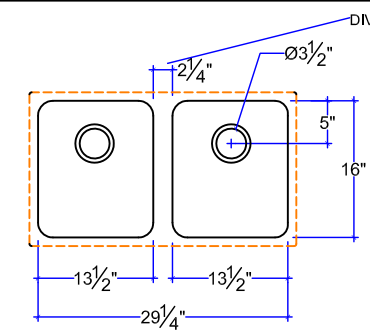

**SONOMA CAST STONE CORPORATION**  
 133 COPELAND STREET PETALUMA, CA 94952  
 707-283-1888  
 FAX 707-283-1899

**DOUBLE BOWL INTEGRAL KITCHEN SINKS**  
 VERSION : 11/21/2013

KS-DBL-1613-13

KS-DBL-1615-15