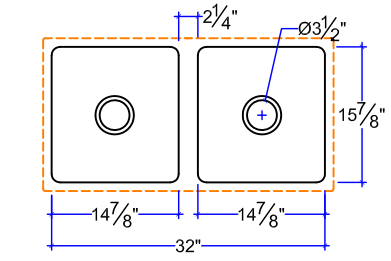

**SONOMA CAST STONE CORPORATION**  
 133 COPELAND STREET PETALUMA, CA 94952  
 707-283-1888  
 FAX 707-283-1899

**DOUBLE BOWL INTEGRAL KITCHEN SINKS**  
 VERSION : 11/21/2013

KS-DBL-1613-13

KS-DBL-1615-15