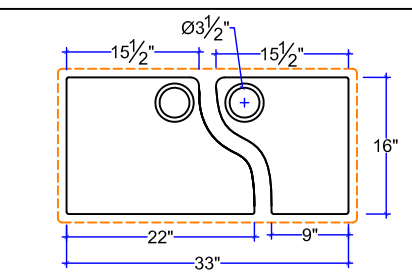

KS-DBL-1615-15-10