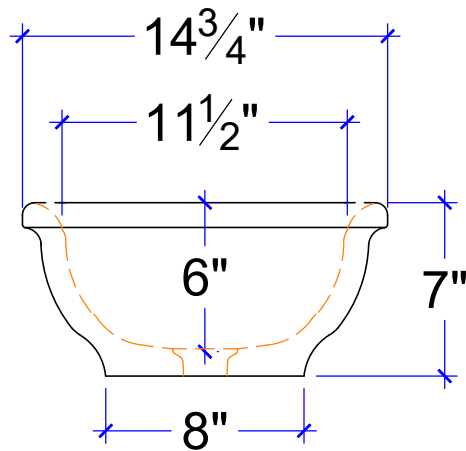

VESSEL SINKS, ROUND

VS-CAB
CABERNET

VS-CHAR
CHARDONNAY

VS-MER
MERLOT

VS-PS
PETIT SYRAH

VS-ZIN
ZINFANDEL

VS-BRIE
BRIE 5 molds

ROUND VESSEL SINKS COMPARISON