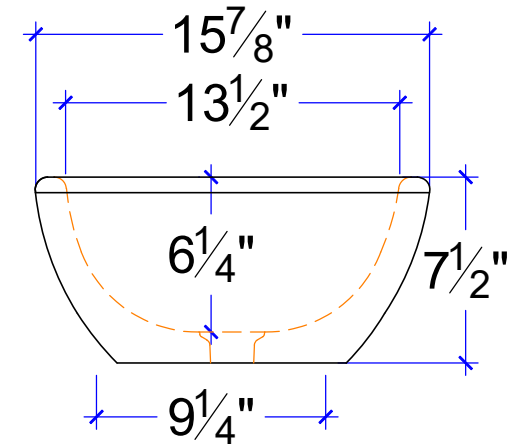

VESSEL SINKS, ROUND

VS-CAB
CABERNET

VS-CHAR
CHARDONNAY

VS-MER
MERLOT

VS-PS
PETIT SYRAH

VS-ZIN
ZINFANDEL

VS-BRIE
BRIE 5 molds

ROUND VESSEL SINKS COMPARISON