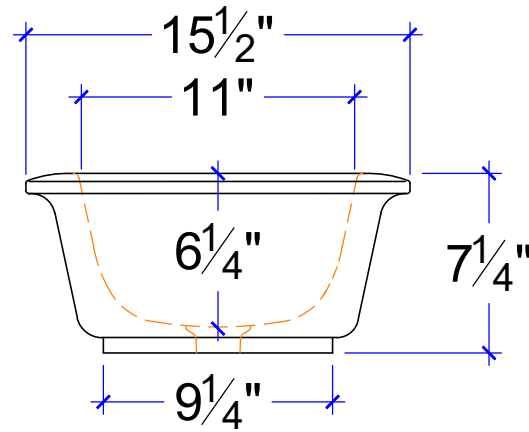

VESSEL SINKS, ROUND

VS-CAB
CABERNET

VS-CHAR
CHARDONNAY

VS-MER
MERLOT

VS-PS
PETIT SYRAH

VS-ZIN
ZINFANDEL

VS-BRIE
BRIE 5 molds

ROUND VESSEL SINKS COMPARISON