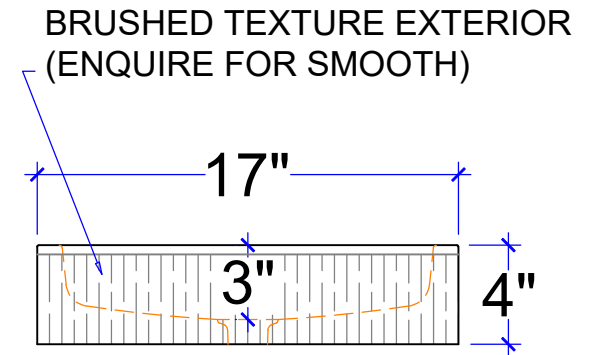

VESSEL SINKS, ROUND

VS-CAB
CABERNET

VS-CHAR
CHARDONNAY

VS-MER
MERLOT

VS-PS
PETIT SYRAH

VS-ZIN
ZINFANDEL

VS-BRIE
BRIE 5 molds

ROUND VESSEL SINKS COMPARISON