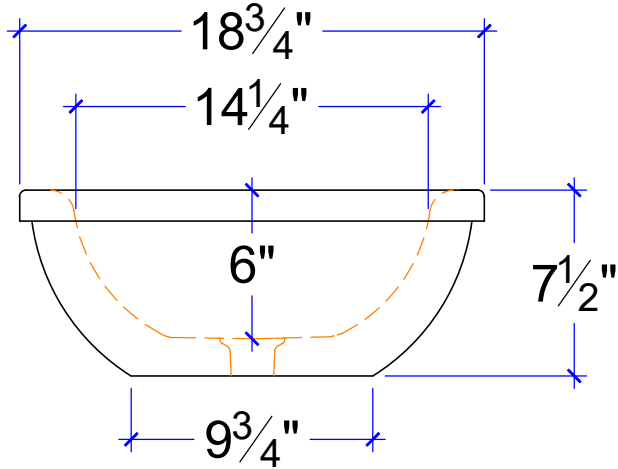

VESSEL SINKS, ROUND

VS-CAB
CABERNET

VS-CHAR
CHARDONNAY

VS-MER
MERLOT

VS-PS
PETIT SYRAH

VS-ZIN
ZINFANDEL

VS-BRIE
BRIE 5 molds

ROUND VESSEL SINKS COMPARISON