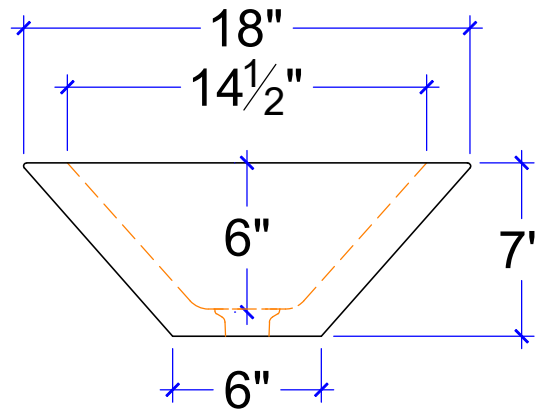

VESSEL SINKS, ROUND

VS-CAB
CABERNET

VS-CHAR
CHARDONNAY

VS-MER
MERLOT

VS-PS
PETIT SYRAH

VS-ZIN
ZINFANDEL

VS-BRIE
BRIE 5 molds

ROUND VESSEL SINKS COMPARISON